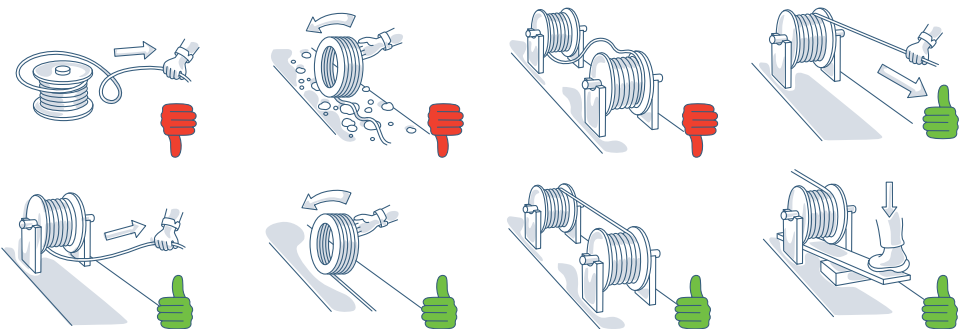

Instruction sheet
Instructions de manutention
Gebrauchsanleitung

 **WARNING**

Please note

Your contact

EN12385-3
ISO 4309

industrieseile@carlstahl.com
www.carlstahl-lifting.com